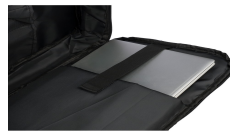

## Laptop-Rucksack 15? RPET für Ihr Marketing

Art.-Nr.: 001A851

Der Laptop-Rucksack 15? RPET ist der ideale Imagerträger für Ihre Marke. Mit einem stylischen Design in Blau, Grün, Schwarz oder Grau und einem funktionalen Innenleben bietet dieser Rucksack nicht nur Platz für Laptops bis 15 Zoll, sondern auch genug Fächer für alle Büro-Utensilien. Hergestellt aus hochwertigem RPET-Polyester, verbindet er Nachhaltigkeit mit einem modernen Look, der den Alltag Ihrer Kunden erleichtert.

Die einstellbaren Schulterriemen und der verstärkte, belüftete Rücken sorgen für Komfort, während die langanhaltenden Werbeanbringungsmöglichkeiten wie Digitaler Transferdruck Ihre Marke dauerhaft sichtbar machen. Durch die praktische Trolley-Kompatibilität wird der Rucksack zum unverzichtbaren Begleiter für Reisen und den täglichen Arbeitsweg, und stärkt so Ihre Markenidentität.